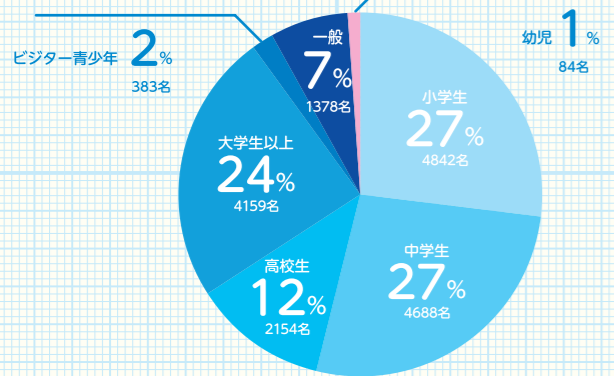

今年度は新型コロナウイルスの影響もあり、本来夏に開催していた縁日がのげ青初の冬開催となりました。冬にちなんで「のげ青ウインターパーク」と名前を変えて開催しました。

ウインターパークでは若者や地域団体の方が「もぐらたたき」や「射的」、「ヨーヨー釣り」、冬にちなんで「ミラリスマストリー作り」などを来店し、小学生から大人まで様々な年代の方楽しんでいただきました。更に来店だけではなく「こまのパフォーマンス」や「アニソンイントロクイズ」などのステージイベントも開催しました。

三月には例年通り「のげ青フェスティバル」を実施し、普段ののげ青を利用している若者たちがバンドやパフォーマンスを披露するなど、様々な工夫をしながら開催しました。

この特別号では「NOGESSEI DATA2021」図表で見るのげ青「若者の声」利用者アンケート「号外」のげ青フェスティバルレポートの四つの区分にて紹介します。

月別延べ利用者数の推移

利用者の年齢区分

※延べ利用者数

利用登録者数の内訳

※2021年度新規登録者

利用登録者の地域分布

のげ青ウィンターパークの参加・来館者内訳

学校別登録者数(2021年度)

区分	学校名	人数
小学校	玉川小学校	152人
	玉堤小学校	136人
	尾山台小学校	18人
	中町小学校	1人
	その他	34人
中学校	玉川中学校	79人
	尾山台中学校	74人
	瀬田中学校	3人
	区外	28人
	その他	37人
高等学校	都立園芸高等学校	8人
	駒場学園高校	5人
	区外	22人
	その他	59人
大学	多摩美術大学	35人
	東京都市大学	8人
	社会人	50人
専門学校	社会人	51人

若者の主体的な活動(抜粋)

※若者「やってみたい」からはじまったプログラム

名称	開催月	参加人数
月一会議 (12回)	通年	126人
ホットな食卓 (13回)	通年	95人
のげとも (13回)	通年	49人
バドミントン大会	5月・1月	34人
eスポーツ大会	5月・7月	31人
科学実験教室	6月	6人
夏の思い出写真展	8月	6人
のげとも企画「ゆるーくゲーム」	9月	10人
のげとも企画「本気かくれんぼ」	10月	15人
のげ花火	10月	6人
推しのアニメのOPを観る会	11月	10人
宝さがし	1月	10人
画力大会	2月	5人
ごみの集い	3月	6人
のげともウィーク「モルック」	3月	7人