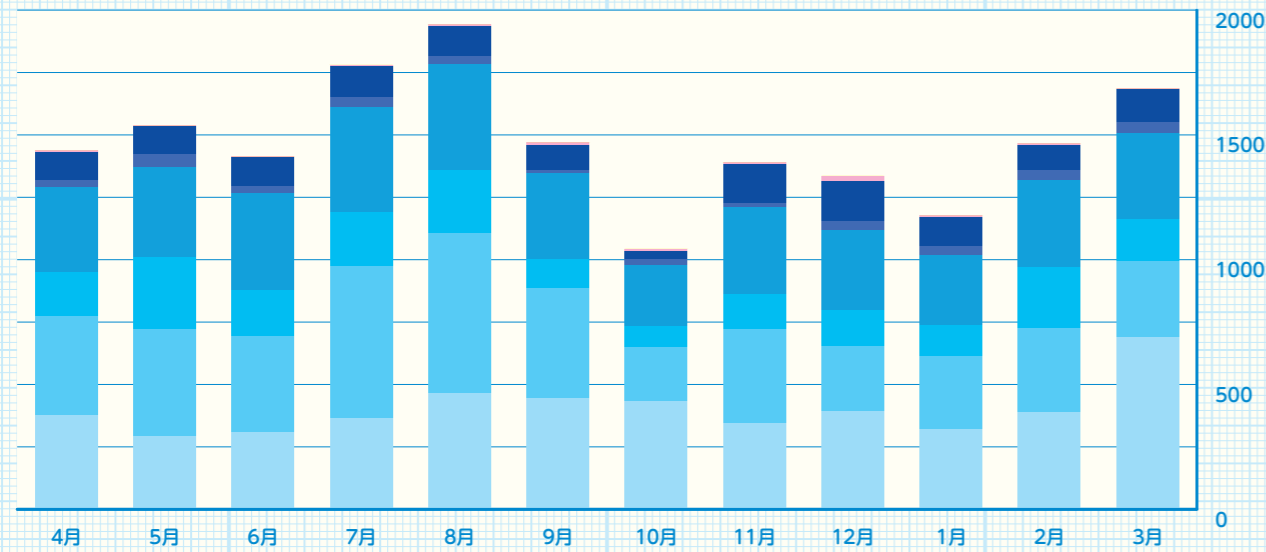

利用頻度

のげ青の設備備品

のげ青のイベントに満足していますか

のげ青スタッフについてどう思いますか？

のげ青がきっかけで新しい友達ができましたか？

あなたは信頼できる相談相手がありますか？

2021年度を ふりかえって

今年度は、一年間試行錯誤しながらコロナ禍でもできるイベントやプログラムをたくさん実施してきました。また、昨年度と比べて、のげ青を利用する若者も増えてきました。

今年度は新型コロナウイルスの影響もあり、本来夏に開催していた縁日がのげ青初の冬開催となりました。冬にちなんで「のげ青ウインターパーク」と名前を変えて開催しました。

ウインターパークでは若者や地域団体の方が「もぐらたたき」や「射的」、「ヨーヨー釣り」、冬にちなんで「ミラリスマストリー作り」などを来店し、小学生から大人まで様々な年代の方楽しんでいただきました。更に来店だけではなく「こまのパフォーマンス」や「アニソンイントロクイズ」などのステージイベントも開催しました。

三月には例年通り「のげ青フェスティバル」を実施し、普段ののげ青を利用している若者たちがバンドやパフォーマンスを披露するなど、様々な工夫をしながら開催しました。

この特別号では「NOGESSEI DATA2021」図表で見るのげ青「若者の声」利用者アンケート「号外」のげ青フェスティバルレポートの四つの区分にて紹介します。

月別延べ利用者数の推移

利用者の年齢区分

※延べ利用者数

利用登録者数の内訳

※2021年度新規登録者