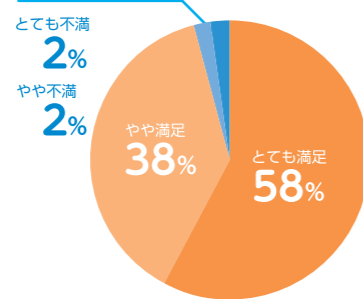

のげ青でできたらいいな・あったらいいな

- のげ青付近の地図作りをしたい
- 皆のニックネームを考える会をやりたい
- のげ青で亀が飼いたい！
- のげ青 YouTube を開設
- 館内を使って大規模ドミノをやってみたい！
- 多摩川の芝生でゴロゴロ転がろうの回

自分がもしのげ青職員だったら

- ポップな誘い方を極める（誘い方を研究する）
- 誰よりも卓球を上手く教えられる職員になりたい！

2021年度利用者アンケート

利用頻度

のげ青の設備備品

のげ青のイベントに満足していますか

のげ青スタッフについてどう思いますか？

のげ青がきっかけで新しい友達ができましたか？

あなたは信頼できる相談相手がありますか？

2021年度を ふりかえって

今年度は、一年間試行錯誤しながらコロナ禍でもできるイベントやプログラムをたくさん実施してきました。また、昨年度と比べて、のげ青を利用する若者も増えてきました。

今年度は新型コロナウイルスの影響もあり、本来夏に開催していた縁日がのげ青初の冬開催となりました。冬にちなんで「のげ青ウインターパーク」と名前を変えて開催しました。

ウインターパークでは若者や地域団体の方が「もぐらたたき」や「射的」、「ヨーヨー釣り」、冬にちなんで「ミラリスマストリー作り」などを来店し、小学生から大人まで様々な年代の方楽しんでいただきました。更に来店だけではなく「こまのパフォーマンス」や「アニソンイントロクイズ」などのステージイベントも開催しました。