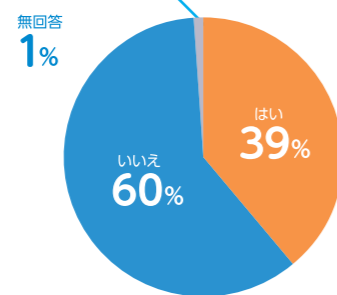

利用頻度

のげ青の設備備品

のげ青のイベントに満足していますか

のげ青スタッフについてどう思いますか？

のげ青がきっかけで新しい友達ができましたか？

あなたは信頼できる相談相手がありますか？

2021年度を ふりかえって

今年度は、一年間試行錯誤しながらコロナ禍でもできるイベントやプログラムをたくさん実施してきました。また、昨年度と比べて、のげ青を利用する若者も増えてきました。

今年度は新型コロナウイルスの影響もあり、本来夏に開催していた縁日がのげ青初の冬開催となりました。冬にちなんで「のげ青ウインターパーク」と名前を変えて開催しました。

ウインターパークでは若者や地域団体の方が「もぐらたたき」や「射的」、「ヨーヨー釣り」、冬にちなんで「ミラリスマストリー作り」などを来店し、小学生から大人まで様々な年代の方楽しんでいただきました。更に来店だけではなく「こまのパフォーマンス」や「アニソンイントロクイズ」などのステージイベントも開催しました。

三月には例年通り「のげ青フェスティバル」を実施し、普段ののげ青を利用している若者たちがバンドやパフォーマンスを披露するなど、様々な工夫をしながら開催しました。

この特別号では「NOGESSEI DATA2021」図表で見るのげ青「若者の声」利用者アンケート「号外」のげ青フェスティバルレポートの四つの区分にて紹介します。

月別延べ利用者数の推移

利用者の年齢区分

※延べ利用者数

利用登録者数の内訳

※2021年度新規登録者