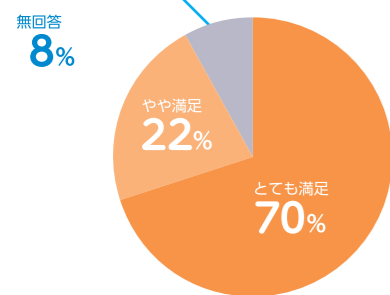

利用頻度

のげ青の設備備品

のげ青のイベントに満足していますか

のげ青スタッフについてどう思いますか？

のげ青がきっかけで新しい友達ができましたか？

あなたは信頼できる相談相手がありますか？

2021年度を ふりかえって

今年度は、一年間試行錯誤しながらコロナ禍でもできるイベントやプログラムをたくさん実施してきました。また、昨年度と比べて、のげ青を利用する若者も増えてきました。

今年度は新型コロナウイルスの影響もあり、本来夏に開催していた縁日がのげ青初の冬開催となりました。冬にちなんで「のげ青ウインターパーク」と名前を変えて開催しました。

ウインターパークでは若者や地域団体の方が「もぐらたたき」や「射的」、「ヨーヨー釣り」、冬にちなんで「ミラリスマストリー作り」などを来店し、小学生から大人まで様々な年代の方楽しんでいただきました。更に来店だけではなく「こまのパフォーマンス」や「アニソンイントロクイズ」などのステージイベントも開催しました。

三月には例年通り「のげ青フェスティバル」を実施し、普段ののげ青を利用している若者たちがバンドやパフォーマンスを披露するなど、様々な工夫をしながら開催しました。

この特別号では「NOGESSEI DATA2021」図表で見るのげ青「若者の声」利用者アンケート「号外」のげ青フェスティバルレポートの四つの区分にて紹介します。

月別延べ利用者数の推移

利用者の年齢区分

※延べ利用者数

利用登録者数の内訳

※2021年度新規登録者