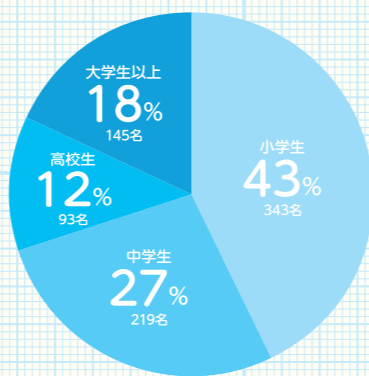

今年度は新型コロナウイルスの影響もあり、本来夏に開催していた縁日がのげ青初の冬開催となりました。冬にちなんで「のげ青ウインターパーク」と名前を変えて開催しました。

ウインターパークでは若者や地域団体の方が「もぐらたたき」や「射的」、「ヨーヨー釣り」、冬にちなんで「ミラリスマストリー作り」などを来店し、小学生から大人まで様々な年代の方楽しんでいただきました。更に来店だけではなく「こまのパフォーマンス」や「アニソンイントロクイズ」などのステージイベントも開催しました。

三月には例年通り「のげ青フェスティバル」を実施し、普段ののげ青を利用している若者たちがバンドやパフォーマンスを披露するなど、様々な工夫をしながら開催しました。

この特別号では「NOGESSEI DATA2021」図表で見るのげ青「若者の声」利用者アンケート「号外」のげ青フェスティバルレポートの四つの区分にて紹介します。

月別延べ利用者数の推移

利用者の年齢区分

※延べ利用者数

利用登録者数の内訳

※2021年度新規登録者

利用登録者の地域分布

のげ青ウィンターパークの参加・来館者内訳

学校別登録者数(2021年度)

区分	学校名	人数
小学校	玉川小学校	152人
	玉堤小学校	136人
	尾山台小学校	18人
	中町小学校	1人
	その他	34人
中学校	玉川中学校	79人
	尾山台中学校	74人
	瀬田中学校	3人
	区外	28人
	その他	37人
高等学校	都立園芸高等学校	8人
	駒場学園高校	5人
	区外	22人
	その他	59人
大学	多摩美術大学	35人
	東京都市大学	8人
	社会人	50人
専門学校	社会人	51人

若者の主体的な活動(抜粋)

※若者「やってみたい」からはじまったプログラム

名称	開催月	参加人数
月一会議 (12回)	通年	126人
ホットな食卓 (13回)	通年	95人
のげとも (13回)	通年	49人
バドミントン大会	5月・1月	34人
eスポーツ大会	5月・7月	31人
科学実験教室	6月	6人
夏の思い出写真展	8月	6人
のげとも企画「ゆるーくゲーム」	9月	10人
のげとも企画「本気かくれんぼ」	10月	15人
のげ花火	10月	6人
推しのアニメのOPを観る会	11月	10人
宝さがし	1月	10人
画力大会	2月	5人
ごみの集い	3月	6人
のげともウィーク「モルック」	3月	7人