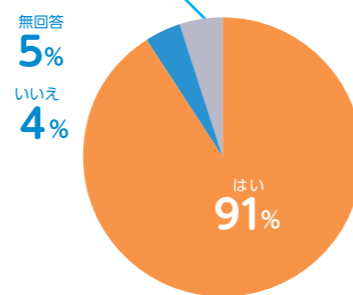

利用頻度

のげ青の設備備品

のげ青のイベントに満足していますか

のげ青スタッフについてどう思いますか？

のげ青がきっかけで新しい友達ができましたか？

あなたは信頼できる相談相手がありますか？

2021年度を ふりかえって

今年度は、一年間試行錯誤しながらコロナ禍でもできるイベントやプログラムをたくさん実施してきました。また、昨年度と比べて、のげ青を利用する若者も増えてきました。

今年度は新型コロナウイルスの影響もあり、本来夏に開催していた縁日がのげ青初の冬開催となりました。冬にちなんで「のげ青ウインターパーク」と名前を変えて開催しました。

ウインターパークでは若者や地域団体の方が「もぐらたたき」や「射的」、「ヨーヨー釣り」、冬にちなんで「ミラリスマストリー作り」などを来店し、小学生から大人まで様々な年代の方楽しんでいただきました。更に来店だけではなく「こまのパフォーマンス」や「アニソンイントロクイズ」などのステージイベントも開催しました。

三月には例年通り「のげ青フェスティバル」を実施し、普段ののげ青を利用している若者たちがバンドやパフォーマンスを披露するなど、様々な工夫をしながら開催しました。

この特別号では「NOGESSEI DATA2021」図表で見るのげ青「若者の声」利用者アンケート「号外」のげ青フェスティバルレポートの四つの区分にて紹介します。

月別延べ利用者数の推移

利用者の年齢区分

※延べ利用者数

利用登録者数の内訳

※2021年度新規登録者