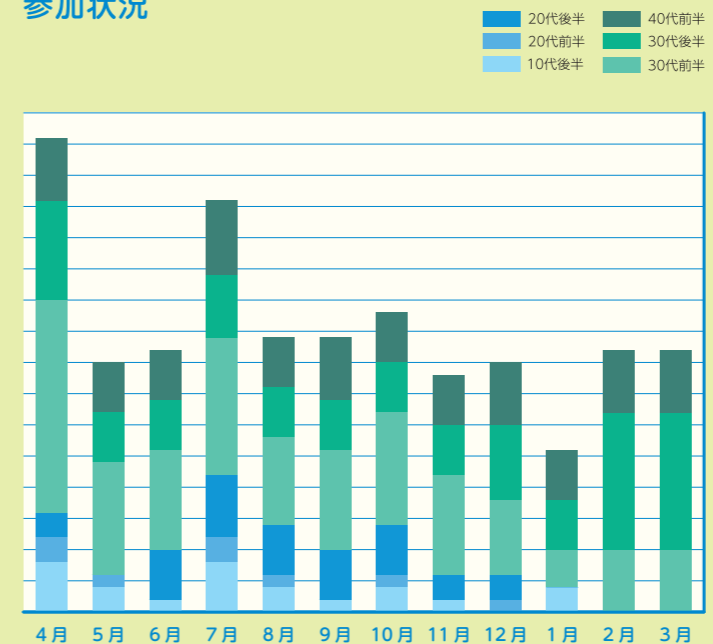

利用登録者の地域分布

のげ青ウィンターパークの参加・来館者内訳

学校別登録者数(2021年度)

区分	学校名	人数
小学校	玉川小学校	152人
	玉堤小学校	136人
	尾山台小学校	18人
	中町小学校	1人
	その他	34人
中学校	玉川中学校	79人
	尾山台中学校	74人
	瀬田中学校	3人
	区外	28人
	その他	37人
高等学校	都立園芸高等学校	8人
	駒場学園高校	5人
	区外	22人
	その他	59人
大学	多摩美術大学	35人
	東京都市大学	8人
	社会人	50人
専門学校	社会人	51人

若者の主体的な活動(抜粋)

※若者「やってみたい」からはじまったプログラム

名称	開催月	参加人数
月一会議 (12回)	通年	126人
ホットな食卓 (13回)	通年	95人
のげとも (13回)	通年	49人
バドミントン大会	5月・1月	34人
eスポーツ大会	5月・7月	31人
科学実験教室	6月	6人
夏の思い出写真展	8月	6人
のげとも企画「ゆるーくゲーム」	9月	10人
のげとも企画「本気かくれんぼ」	10月	15人
のげ花火	10月	6人
推しのアニメのOPを観る会	11月	10人
宝さがし	1月	10人
画力大会	2月	5人
ごみの集い	3月	6人
のげともウィーク「モルック」	3月	7人

のげ青プログラム&歳時記(抜粋)

※のげ青が若者向けに行なったプログラム

名称	開催月	参加人数
ふらっとカレッジ	6月～2月	83人
畑プログラム	通年	262人
のげ青歳時記 (ハロウィン・クリスマス・節分)	通年	194人

若者の福祉的な就労プログラム事業の統計

参加状況

参加者の内訳

参加者の就業率 **36%**