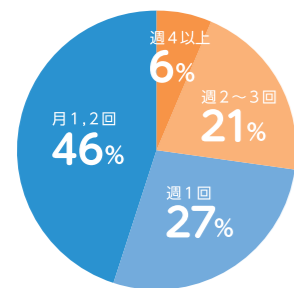

のげ青でできたらいいな・あったらいいな

- のげ青付近の地図作りをしたい
- 皆のニックネームを考える会をやりたい
- のげ青で亀が飼いたい！
- のげ青 YouTube を開設
- 館内を使って大規模ドミノをやってみたい！
- 多摩川の芝生でゴロゴロ転がろうの回

自分がもしのげ青職員だったら

- ポップな誘い方を極める（誘い方を研究する）
- 誰よりも卓球を上手く教えられる職員になりたい！

2021年度利用者アンケート

利用頻度

のげ青の設備備品

のげ青のイベントに満足していますか

のげ青スタッフについてどう思いますか？

のげ青がきっかけで新しい友達ができましたか？

あなたは信頼できる相談相手がありますか？

2021年度を ふりかえって

今年度は、一年間試行錯誤しながらコロナ禍でもできるイベントやプログラムをたくさん実施してきました。また、昨年度と比べて、のげ青を利用する若者も増えてきました。