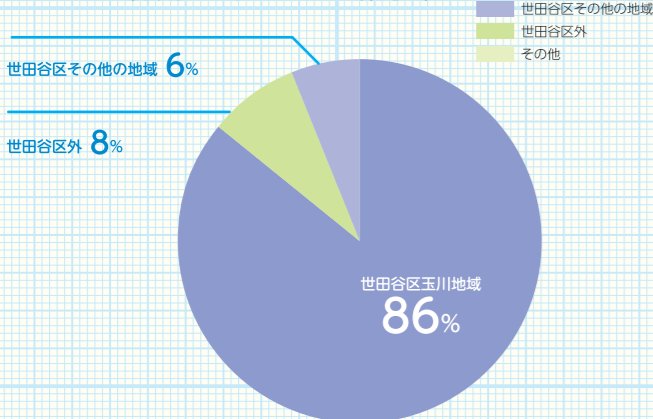

今年度は新型コロナウイルスの影響もあり、本来夏に開催していた縁日がのげ青初の冬開催となりました。冬にちなんで「のげ青ウインターパーク」と名前を変えて開催しました。

ウインターパークでは若者や地域団体の方が「もぐらたたき」や「射的」、「ヨーヨー釣り」、冬にちなんで「ミラリスマストリー作り」などを来店し、小学生から大人まで様々な年代の方楽しんでいただきました。更に来店だけではなく「こまのパフォーマンス」や「アニソンイントロクイズ」などのステージイベントも開催しました。

三月には例年通り「のげ青フェスティバル」を実施し、普段ののげ青を利用している若者たちがバンドやパフォーマンスを披露するなど、様々な工夫をしながら開催しました。

この特別号では「NOGESSEI DATA2021」図表で見るのげ青「若者の声」利用者アンケート「号外」のげ青フェスティバルレポートの四つの区分にて紹介します。

月別延べ利用者数の推移

利用者の年齢区分

※延べ利用者数

利用登録者数の内訳

※2021年度新規登録者

利用登録者の地域分布

のげ青ウィンターパークの参加・来館者内訳

学校別登録者数(2021年度)

区分	学校名	人数
小学校	玉川小学校	152人
	玉堤小学校	136人
	尾山台小学校	18人
	中町小学校	1人
	その他	34人
中学校	玉川中学校	79人
	尾山台中学校	74人
	瀬田中学校	3人
	区外	28人
	その他	37人
高等学校	都立園芸高等学校	8人
	駒場学園高校	5人
	区外	22人
	その他	59人
大学	多摩美術大学	35人
	東京都市大学	8人
	社会人	50人
専門学校	社会人	51人

若者の主体的な活動(抜粋)

※若者「やってみたい」からはじまったプログラム

名称	開催月	参加人数
月一会議 (12回)	通年	126人
ホットな食卓 (13回)	通年	95人
のげとも (13回)	通年	49人
バドミントン大会	5月・1月	34人
eスポーツ大会	5月・7月	31人
科学実験教室	6月	6人
夏の思い出写真展	8月	6人
のげとも企画「ゆるーくゲーム」	9月	10人
のげとも企画「本気かくれんぼ」	10月	15人
のげ花火	10月	6人
推しのアニメのOPを観る会	11月	10人
宝さがし	1月	10人
画力大会	2月	5人
ごみの集い	3月	6人
のげともウィーク「モルック」	3月	7人