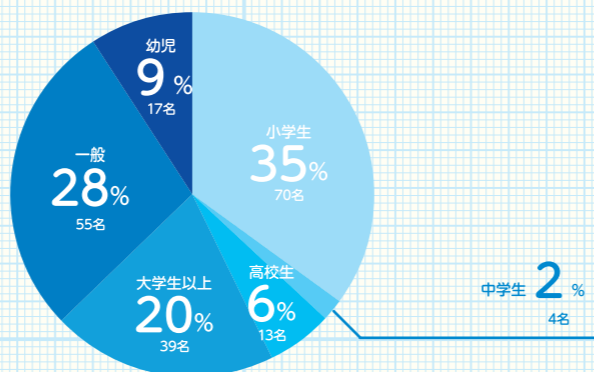

今年度は新型コロナウイルスの影響もあり、本来夏に開催していた縁日がのげ青初の冬開催となりました。冬にちなんで「のげ青ウインターパーク」と名前を変えて開催しました。

ウインターパークでは若者や地域団体の方が「もぐらたたき」や「射的」、「ヨーヨー釣り」、冬にちなんで「ミラリスマストリー作り」などを来店し、小学生から大人まで様々な年代の方楽しんでいただきました。更に来店だけではなく「こまのパフォーマンス」や「アニソンイントロクイズ」などのステージイベントも開催しました。

三月には例年通り「のげ青フェスティバル」を実施し、普段ののげ青を利用している若者たちがバンドやパフォーマンスを披露するなど、様々な工夫をしながら開催しました。

この特別号では「NOGESSEI DATA2021」図表で見るのげ青「若者の声」利用者アンケート「号外」のげ青フェスティバルレポートの四つの区分にて紹介します。

月別延べ利用者数の推移

利用者の年齢区分

※延べ利用者数

利用登録者数の内訳

※2021年度新規登録者

利用登録者の地域分布

のげ青ウィンターパークの参加・来館者内訳

学校別登録者数(2021年度)

区分	学校名	人数
小学校	玉川小学校	152人
	玉堤小学校	136人
	尾山台小学校	18人
	中町小学校	1人
	その他	34人
中学校	玉川中学校	79人
	尾山台中学校	74人
	瀬田中学校	3人
	区外	28人
	その他	37人
高等学校	都立園芸高等学校	8人
	駒場学園高校	5人
	区外	22人
	その他	59人
大学	多摩美術大学	35人
	東京都市大学	8人
	社会人	50人
専門学校	社会人	51人

若者の主体的な活動(抜粋)

※若者「やってみたい」からはじまったプログラム

名称	開催月	参加人数
月一会議 (12回)	通年	126人
ホットな食卓 (13回)	通年	95人
のげとも (13回)	通年	49人
バドミントン大会	5月・1月	34人
eスポーツ大会	5月・7月	31人
科学実験教室	6月	6人
夏の思い出写真展	8月	6人
のげとも企画「ゆるーくゲーム」	9月	10人
のげとも企画「本気かくれんぼ」	10月	15人
のげ花火	10月	6人
推しのアニメのOPを観る会	11月	10人
宝さがし	1月	10人
画力大会	2月	5人
ごみの集い	3月	6人
のげともウィーク「モルック」	3月	7人