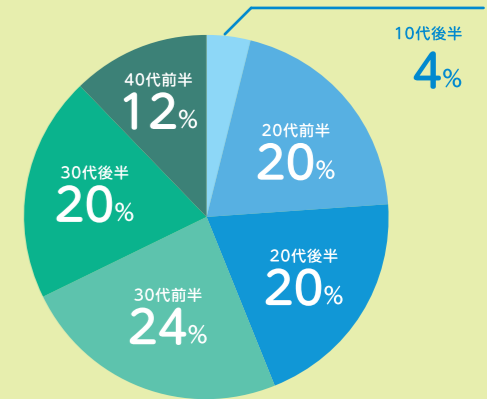

若者の主体的な活動(抜粋)

※若者「やってみたい」からはじまったプログラム

名称	開催月	参加人数
月一会議 (12回)	通年	126人
ホットな食卓 (13回)	通年	95人
のげとも (13回)	通年	49人
バドミントン大会	5月・1月	34人
eスポーツ大会	5月・7月	31人
科学実験教室	6月	6人
夏の思い出写真展	8月	6人
のげとも企画「ゆるーくゲーム」	9月	10人
のげとも企画「本気かくれんぼ」	10月	15人
のげ花火	10月	6人
推しのアニメのOPを観る会	11月	10人
宝さがし	1月	10人
画力大会	2月	5人
ごみの集い	3月	6人
のげともウィーク「モルック」	3月	7人

のげ青プログラム&歳時記(抜粋)

※のげ青が若者向けに行なったプログラム

名称	開催月	参加人数
ふらっとカレッジ	6月～2月	83人
畑プログラム	通年	262人
のげ青歳時記 (ハロウィン・クリスマス・節分)	通年	194人

若者の福祉的な就労プログラム事業の統計

参加状況

参加者の内訳

参加者の就業率 **36%**