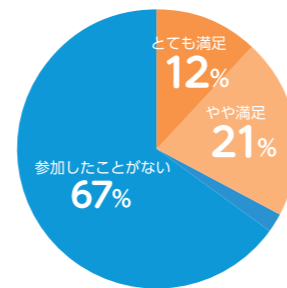

のげ青でできたらいいな・あったらいいな

- のげ青付近の地図作りをしたい
- 皆のニックネームを考える会をやりたい
- のげ青で亀が飼いたい！
- のげ青 YouTube を開設
- 館内を使って大規模ドミノをやってみたい！
- 多摩川の芝生でゴロゴロ転がろうの回

自分がもしのげ青職員だったら

- ポップな誘い方を極める（誘い方を研究する）
- 誰よりも卓球を上手く教えられる職員になりたい！

2021年度利用者アンケート

利用頻度

のげ青の設備備品

のげ青のイベントに満足していますか

のげ青スタッフについてどう思いますか？

のげ青がきっかけで新しい友達ができましたか？

あなたは信頼できる相談相手がありますか？

2021年度を ふりかえって

今年度は、一年間試行錯誤しながらコロナ禍でもできるイベントやプログラムをたくさん実施してきました。また、昨年度と比べて、のげ青を利用する若者も増えてきました。

今年度は新型コロナウイルスの影響もあり、本来夏に開催していた縁日がのげ青初の冬開催となりました。冬にちなんで「のげ青ウインターパーク」と名前を変えて開催しました。

ウインターパークでは若者や地域団体の方が「もぐらたたき」や「射的」、「ヨーヨー釣り」、冬にちなんで「ミラリスマストリー作り」などを来店し、小学生から大人まで様々な年代の方楽しんでいただきました。更に来店だけではなく「こまのパフォーマンス」や「アニソンイントロクイズ」などのステージイベントも開催しました。